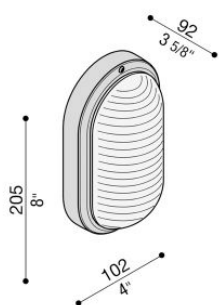

# Tartaruga Ovale 200 Senza Gabbia

**Lombardo.**

LB44521

## Informations techniques:

Installation:	Mur, Plafond
Finition:	Blanc moulé
Type de diffuseur:	Verre transparent
Type de lampe:	Lamp
CRI:	>80
Risque photobiologique:	RG0
Type de douille de lampe:	E27
Lamp max:	1x60
CFL:	1x11
Insulation class:	□ CL.II
Indice de protection:	<b>IP 44</b>
Résistance à la rupture:	<b>IK 06 1J xx3</b>
Normes et marques de conformité:	CE UK ER

Base en technopolymère. Lampes dim. max: E27 120 mm  
Ø 45 mm