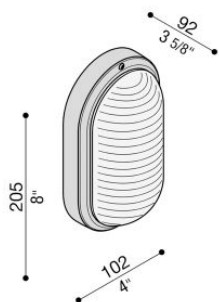

Tartaruga Ovale 200 Senza Gabbia

Lombardo.

LB44521

Informations techniques:

Installation:	Mur, Plafond
Finition:	Blanc moulé
Type de diffuseur:	Verre transparent
Type de lampe:	Lamp
CRI:	>80
Risque photobiologique:	RG0
Type de douille de lampe:	E27
Lamp max:	1x60
CFL:	1x11
Insulation class:	□ CL.II
Indice de protection:	IP 44
Résistance à la rupture:	IK 06 1J xx3
Normes et marques de conformité:	CE UK ER

Base en technopolymère. Lampes dim. max: E27 120 mm
Ø 45 mm

Tartaruga Ovale 200 Senza Gabbia

Lombardo.

LB44521