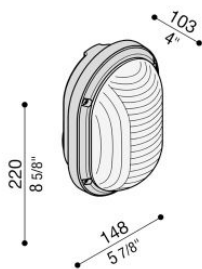

Luce Mini Ovale 220

LB53624

Lombardo.

Informations techniques:

Installation:	Mur, Plafond
Finition:	Gris Ral 7035 moulé
Type de diffuseur:	Polycarbonate
Type de lampe:	Lamp
CRI:	>80
Risque photobiologique:	RG0
Type de douille de lampe:	E27
Lamp max:	1x60
CFL:	1x15
Insulation class:	□ CL.II
Indice de protection:	IP 66
Résistance à la rupture:	IK 09 10J xx7
Normes et marques de conformité:	CE UK CB

Lampes dim. max: E27 128 mm Ø 48 mm

Luce Mini Ovale 220

LB53624

Lombardo.