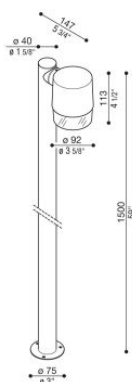

# Kit Clic Up Post 40 H1500

LU14816K

**Lombardo.**

## Informations techniques:

Installation:	Sol
Matériel du corps:	Polycarbonate
Finition:	Corten
Type de diffuseur:	Polycarbonate
Type de lampe:	Lamp
Risque photobiologique:	RG0
Type de douille de lampe:	GU10
Lamp max:	1x7
Insulation class:	□ CL.II
Indice de protection:	<b>IP 65</b>
Résistance à la rupture:	<b>IK 06 1J xx3</b>
Normes et marques de conformité:	<b>CE UK EA</b>