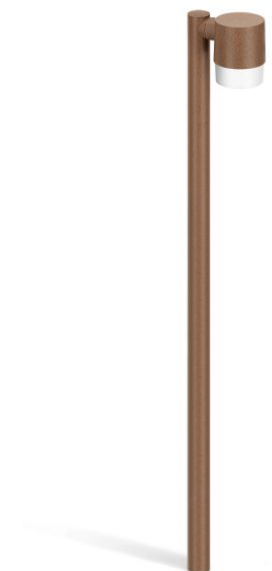

# Kit Clic Up Post 40 H1500

LU14816K

**Lombardo.**

## Informations techniques:

Installation:	Sol
Matériel du corps:	Polycarbonate
Finition:	Corten
Type de diffuseur:	Polycarbonate
Type de lampe:	Lamp
Risque photobiologique:	RG0
Type de douille de lampe:	GU10
Lamp max:	1x7
Insulation class:	□ CL.II
Indice de protection:	<b>IP 65</b>
Résistance à la rupture:	<b>IK 06 1J xx3</b>
Normes et marques de conformité:	<b>CE UK EA</b>

Version GU10: ampoule non incluse. Kit composé de Clic Post, poteau Forty avec couvercle supérieur et Base de fixation de poteau Forty.