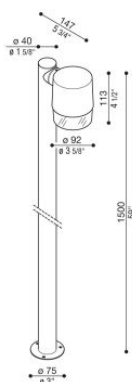

Kit Clic Up Post 40 H1500

Lombardo.

LU14816B

Informations techniques:

Installation:	Sol
Matériel du corps:	Polycarbonate
Finition:	Noir RAL 9005
Type de diffuseur:	Polycarbonate
Type de lampe:	Lamp
Risque photobiologique:	RG0
Type de douille de lampe:	GU10
Lamp max:	1x7
Insulation class:	□ CL.II
Indice de protection:	IP 65
Résistance à la rupture:	IK 06 1J xx3
Normes et marques de conformité:	CE UK EA

Version GU10: ampoule non incluse. Kit composé de Clic Post, poteau Forty avec couvercle supérieur et Base de fixation de poteau Forty.

Kit Clic Up Post 40 H1500

LU14816B

Lombardo.

Kit Clic Up Post 40 H1500