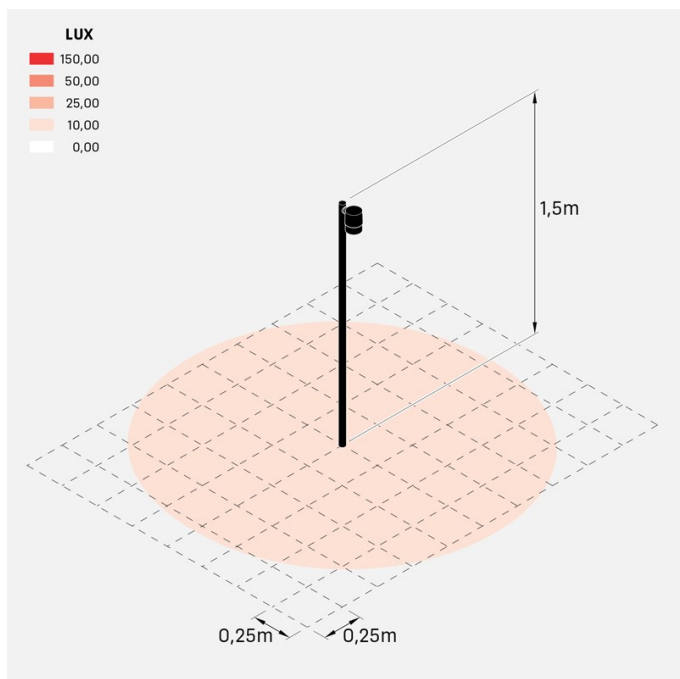

Kit Clic Up Post 40 H1500

Lombardo.

LU14816B

Simulation d'éclairage:

clic_up_kit_post40_H1500