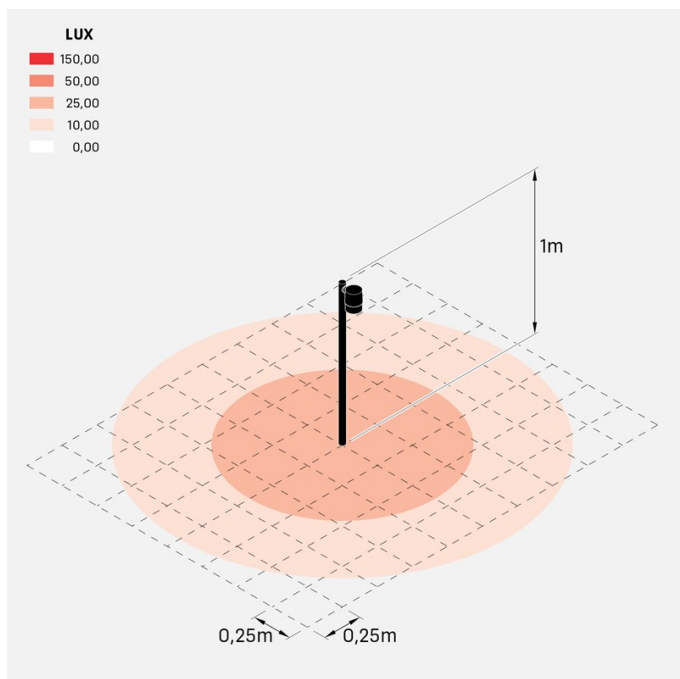

Kit Clic Up Post 40 H1000

Lombardo.

LU14815B

Simulation d'éclairage:

clic_up_kit_post40_H1000