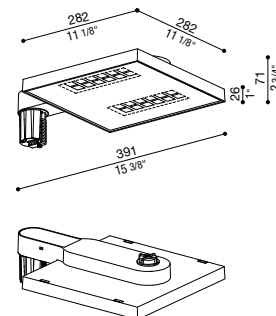

## Kai 2 D4i

IP66 IK 08 5J xx7 CE UK E5	LED			COL.	CODE *
	W	LM	REAL LM		
	MAX.	MAX.			
25	4600	3700	☐ ☑ 220-240 V D4i		ZD16421G☐☐
					ZD16421E☐☐
					ZD16421K☐☐
					ZD16421B☐☐
40	6600	5300	☐ ☑ 220-240 V D4i		ZD16422G☐☐
					ZD16422E☐☐
					ZD16422K☐☐
					ZD16422B☐☐
55	9000	7200	☐ ☑ 220-240 V D4i		ZD16423G☐☐
					ZD16423E☐☐
					ZD16423K☐☐
					ZD16423B☐☐
75	12.600	10.000	☐ ☑ 220-240 V D4i		ZD16424G☐☐
					ZD16424E☐☐
					ZD16424K☐☐
					ZD16424B☐☐

\* Complete the CODE    ○ OPTIC A1 | 70° X 150°    A2 | 65° X 130°    A3 | 50° X 150°    A4 | 60° X 150°    A5 | 30° X 80°    ☐ LED COLOUR 5 | 5700K    N | 4000K    3 | 3000K

Predisposto per connettività D4i. Versione D4i: cavo 0,7m H05RN-F. Consigliata l'installazione su pali metallici Ø60. Non idoneo per pali Still. Modello equipaggiato con Zhaga Receptacle nella parte superiore dell'apparecchio e dotato di driver D4i. | D4i-ready. Cable D4i: 0,7m H05RN-F. Recommended for installation on Ø 60 metal poles. Not suitable for Still poles. Model equipped with Zhaga Receptacle at the top of the luminaire and provided with D4i driver. | Prêt pour la connectivité D4i. Câble version D4i: 0,7m H05RN-F. Recommandé pour l'installation sur des poteaux métalliques de Ø60. Ne convient pas aux Still poteaux. Modèle équipé d'un réceptacle Zhaga en haut du luminaire et fourni avec le driver D4i. | Preparado para la conectividad D4i. Cable versión D4i: 0,7m H05RN-F. Se recomienda su instalación en postes metálicos de Ø60. No es apto para los postes Still. Modelo equipado con Zhaga Receptacle en la parte superior de la luminaria y provisto de driver D4i.