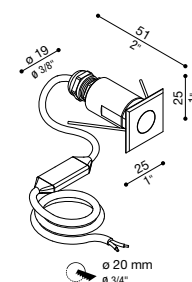

CNC 25 T

IP67 IK 10 20J xx9 CE UK CR 500 KG MAX 65°C MAX	LED			COL.	CODE *
	W	LM	REAL LM		
 Fino ad esaurimento. Until our stock lasts. Jusqu'à épuisement de stock. Hasta el agotamiento del stock.	2	180	Max 148	  	LL119000□□ LL119004□□ LL119006□□
	2	180	Max 148	  	LL119001□□ LL119005□□ LL119007□□

* Complete the CODE ○ OPTIC S | 15° M | 30° D | Diff. □ LED COLOUR N | 4000K 3 | 3000K 2 | 2700K B | Blue

Idoneo per installazione in tubo corrugato standard Ø25 mm. | Suitable for installation in standard Ø 25 mm corrugated duct. | Convient pour une installation dans un tube annelé standard Ø25 mm. | Adecuado para instalación en tubo corrugado estándar Ø 25 mm.

CNC 25 Q

IP67 IK 10 20J xx9 CE UK CR 500 KG MAX 65°C MAX	LED			COL.	CODE *
	W	LM	REAL LM		
 Fino ad esaurimento. Until our stock lasts. Jusqu'à épuisement de stock. Hasta el agotamiento del stock.	2	180	Max 148		LL119002□□
	2	180	Max 148		LL119003□□