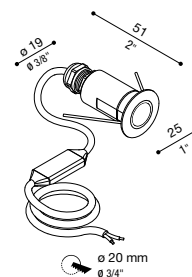

CNC 25 T

IP67 IK 10 20J xx9 CE UK CR 500 KG MAX 65°C MAX	LED			COL.	CODE *
	W	LM	REAL LM		
 Fino ad esaurimento. Until our stock lasts. Jusqu'à épuisement de stock. Hasta el agotamiento del stock.	2	180	Max 148	  	LL119000□□ LL119004□□ LL119006□□
	2	180	Max 148	  	LL119001□□ LL119005□□ LL119007□□

* Complete the CODE ○ OPTIC S | 15° M | 30° D | Diff. □ LED COLOUR N | 4000K 3 | 3000K 2 | 2700K B | Blue

Idoneo per installazione in tubo corrugato standard Ø25 mm. | Suitable for installation in standard Ø 25 mm corrugated duct. | Convient pour une installation dans un tube annelé standard Ø25 mm. | Adecuado para instalación en tubo corrugado estándar Ø 25 mm.

CNC 25 Q

IP67 IK 10 20J xx9 CE UK CR 500 KG MAX 65°C MAX	LED			COL.	CODE *
	W	LM	REAL LM		
 Fino ad esaurimento. Until our stock lasts. Jusqu'à épuisement de stock. Hasta el agotamiento del stock.	2	180	Max 148		LL119002□□
	2	180	Max 148		LL119003□□