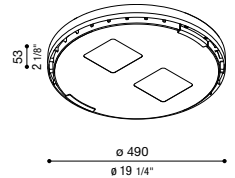

Beta 2

IP66 IK 07 2J xx5 CE UK E5	LED			COL.	CODE *
	W	LM MAX.	REAL LM MAX.		
	30	6.000	5280	⊕ ⊙ 220-240 V	 LL16001W□□
					 LL16001G□□
					 LL16001K□□
					 LL16001B□□
	30	6.000	5280	⊕ 220-240 VAC 198-280 VDC DALI2	 LM16001W□□
					 LM16001G□□
					 LM16001K□□
					 LM16001B□□
45	8.200	7221	⊕ ⊙ 220-240 V	 LL16002W□□	
				 LL16002G□□	
				 LL16002K□□	
				 LL16002B□□	
45	8.200	7221	⊕ 220-240 VAC 198-280 VDC DALI2	 LM16002W□□	
				 LM16002G□□	
				 LM16002K□□	
				 LM16002B□□	
65	11.100	9739	⊕ ⊙ 220-240 V	 LL16003W□□	
				 LL16003G□□	
				 LL16003K□□	
				 LL16003B□□	
65	11.100	9739	⊕ 220-240 VAC 198-280 VDC DALI2	 LM16003W□□	
				 LM16003G□□	
				 LM16003K□□	
				 LM16003B□□	
95	15.100	13.298	⊕ ⊙ 220-240 V	 LL16004W□□	
				 LL16004G□□	
				 LL16004K□□	
				 LL16004B□□	
95	15.100	13.298	⊕ 220-240 VAC 198-280 VDC DALI2	 LM16004W□□	
				 LM16004G□□	
				 LM16004K□□	
				 LM16004B□□	

* Complete the CODE ○ OPTIC S6 | Symm. 60° S9 | Symm. 90° E1 | Ellittico WW | Wall-washer □ LED COLOUR 5 | 5700K N | 4000K 3 | 3000K

Versione on-off: cavo 0,7m H05RN-F. Versione DALI: cavo 0,7m H07RN-F. Montando l'accessorio griglia di protezione si ha IK 08 5J xx7. | On-off version cable: 0,7m H05RN-F. Cable DALI version: 0,7m H07RN-F. IK 08 5J xx7 with grid accessory. | Câble version on-off: 0,7m H05RN-F. Câble version DALI: 0,7m H07RN-F. IK 08 5J xx7 avec grille accessoire. | Cable versión on-off: 0,7m H05RN-F. Cable versión DALI: 0,7m H07RN-F. IK 08 5J xx7 con accesorio de rejilla.