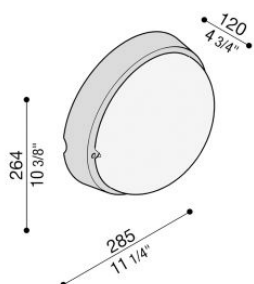

Airy Tonda 300

LB82222

Lombardo.

Informations techniques:

Installation:	Mur, Plafond, Poteau Ø60
Finition:	Noir moulé
Type de diffuseur:	Verre acidé
Type de lampe:	Lamp
CRI:	>80
Risque photobiologique:	RG0
Type de douille de lampe:	E27
Lamp max:	1x100
CFL:	1x23
Insulation class:	□ CL.II
Indice de protection:	IP 54
Résistance à la rupture:	IK 06 1J xx3
Normes et marques de conformité:	CE UK ER

Base et anneau en technopolymère et diffuseur en verre acidé. Lampes dim. max: E27 152 mm Ø 48 mm. Version double - Lampes dim. max: E14 144 mm Ø 45 mm

Airy Tonda 300

LB82222

Lombardo.

Airy Tonda 300

LB82222