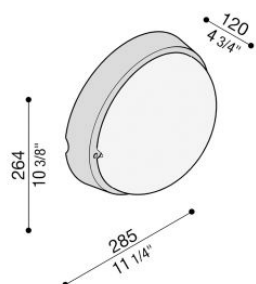

Airy Tonda 300

LB82221

Lombardo.

Informations techniques:

Installation:	Mur, Plafond, Poteau Ø60
Finition:	Blanc moulé
Type de diffuseur:	Verre acidé
Type de lampe:	Lamp
CRI:	>80
Risque photobiologique:	RG0
Type de douille de lampe:	E27
Lamp max:	1x100
CFL:	1x23
Insulation class:	□ CL.II
Indice de protection:	IP 54
Résistance à la rupture:	IK 06 1J xx3
Normes et marques de conformité:	CE UK ER

Base et anneau en technopolymère et diffuseur en verre acidé. Lampes dim. max: E27 152 mm Ø 48 mm. Version double - Lampes dim. max: E14 144 mm Ø 45 mm

Airy Tonda 300

LB82221

Lombardo.

Airy Tonda 300

LB82221