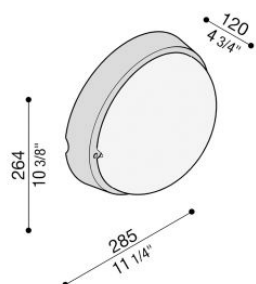

# Airy Tonda 300

LB82221

**Lombardo.**

## Informations techniques:

Installation:	Mur, Plafond, Poteau Ø60
Finition:	Blanc moulé
Type de diffuseur:	Verre acidé
Type de lampe:	Lamp
CRI:	>80
Risque photobiologique:	RG0
Type de douille de lampe:	E27
Lamp max:	1x100
CFL:	1x23
Insulation class:	□ CL.II
Indice de protection:	<b>IP 54</b>
Résistance à la rupture:	<b>IK 06 1J xx3</b>
Normes et marques de conformité:	CE UK ER

Base et anneau en technopolymère et diffuseur en verre acidé. Lampes dim. max: E27 152 mm Ø 48 mm. Version double - Lampes dim. max: E14 144 mm Ø 45 mm