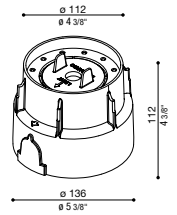

10m

Code

LB1070005

20m

Code

LB1070007

Armatura da incasso CNC120

Armatura da incasso in termoplastico.

Thermoplastic recess box CNC120

Thermoplastic recess box.

Armature à encastrer CNC120

Armature à encastrer en matériau thermoplastique.

Col. Code

● | LB1310001

Alimentatori CNC 120 in corrente costante

CNC 120 ballasts in constant current

Alimentations CNC 120 en courant constant

N° max IP Code

1/2	20	LB1070060
3	20	LB1070061
1/2	67	LB1070059
1/2 1-10V PUSH	20	LB1070043
1/3 DALI	20	LB1070064

Alimentatori CNC 120 in tensione costante 12/24V