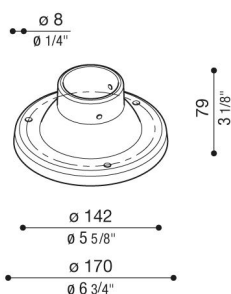

Socle Ø170 mm pour poteau Still

Lombardo.

LB1181K

Généralités

Fabricant:	Lombardo S.r.l.
Code de l'Article:	LB1181K
Pièces par carton:	7

Caractéristiques

Produits associés:	Line, Line Down, Line 220, Line 220 Zero, Line 330, Airy Top Tonda 300, Airy Top Ovale 300, Airy Tonda 300, Airy Plus Top Tonda 300, Airy Plus Top Ovale 300, Airy Plus Tonda 300, Airy Plus Ovale 300, Airy ovale 300, Trend 110, Stik 60 Trasp, Stik 60 Opal, Stik 60 Flat Opal, Stik 200 Opal, Trend U&D 110 Blade, Trend U&D 110, Trend 60, Trend U&D 60 Blade, Trend U&D 60 Doppio Blade, Trend U&D 60, Trend 60 Blade, Clic Post, Clic Up Post
--------------------	--

Normes et marques de conformité:

Désignation du produit:

Socles en fibre de verre - nylon pour poteau diam.60 mm.
Convient uniquement pour les poteaux STILL jusqu'à 1500mm.