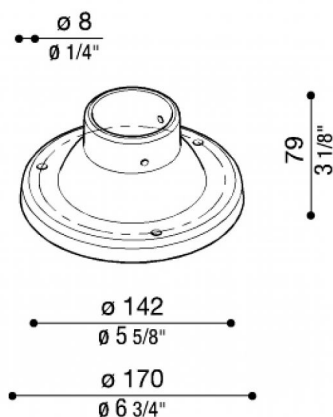

Socle Ø170 mm pour poteau Still

Lombardo.

LB1181K

Généralités

Fabricant:	Lombardo S.r.l.
Code de l'Article:	LB1181K
Pièces par carton:	7

Caractéristiques

Produits associés:	Line, Line Down, Line 220, Line 220 Zero, Line 330, Airy Top Tonda 300, Airy Top Ovale 300, Airy Tonda 300, Airy Plus Top Tonda 300, Airy Plus Top Ovale 300, Airy Plus Tonda 300, Airy Plus Ovale 300, Airy ovale 300, Stik 60 Trasp, Stik 60 Opal, Stik 60 Flat Trasp, Stik 60 Flat Opal, Stik 200 Opal, Trend U&D 110 Blade, Trend U&D 110, Trend 110, Green, Trend U&D 60 Blade, Trend U&D 60 Doppio Blade, Trend U&D 60, Trend 60 Blade, Trend 60, Lula UP, Lula
--------------------	---

Normes et marques de conformité:

Désignation du produit:

Socles en fibre de verre - nylon pour poteau diam.60 mm.
Convient uniquement pour les poteaux STILL jusqu'à 1500mm.