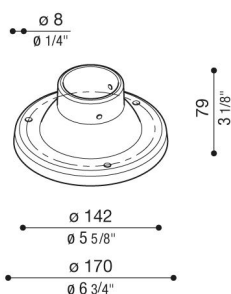

Socle Ø170 mm pour poteau Still

Lombardo.

LB1181G

Généralités

Fabricant:	Lombardo S.r.l.
Code de l'Article:	LB1181G
Pièces par carton:	7

Caractéristiques

Produits associés:	Line, Line Down, Line 220, Line 220 Zero, Line 330, Airy Top Tonda 300, Airy Top Ovale 300, Airy Tonda 300, Airy Plus Top Tonda 300, Airy Plus Top Ovale 300, Airy Plus Tonda 300, Airy Plus Ovale 300, Airy ovale 300, Trend 110, Stik 60 Trasp, Stik 60 Opal, Stik 60 Flat Opal, Stik 200 Opal, Trend U&D 110 Blade, Trend U&D 110, Trend 60, Trend U&D 60 Blade, Trend U&D 60 Doppio Blade, Trend U&D 60, Trend 60 Blade, Clic Post, Clic Up Post
--------------------	--

Normes et marques de conformité:

Désignation du produit:

Socles en fibre de verre - nylon pour poteau diam.60 mm. Convient uniquement pour les poteaux STILL jusqu'à 1500mm.