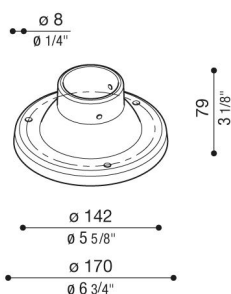

Socle Ø170 mm pour poteau Still

Lombardo.

LB1181E

Généralités

Fabricant:	Lombardo S.r.l.
Code de l'Article:	LB1181E
Pièces par carton:	7

Caractéristiques

Produits associés:	Line, Line Down, Line 220, Line 220 Zero, Line 330, Airy Top Tonda 300, Airy Top Ovale 300, Airy Tonda 300, Airy Plus Top Tonda 300, Airy Plus Top Ovale 300, Airy Plus Tonda 300, Airy Plus Ovale 300, Airy ovale 300, Trend 110, Stik 60 Trasp, Stik 60 Opal, Stik 60 Flat Trasp, Stik 60 Flat Opal, Stik 200 Opal, Trend U&D 110 Blade, Trend U&D 110, Trend 60, Trend U&D 60 Blade, Trend U&D 60 Doppio Blade, Trend U&D 60, Trend 60 Blade, Clic Post, Clic Up Post
--------------------	--

Normes et marques de conformité:

Désignation du produit:

Socles en fibre de verre - nylon pour poteau diam.60 mm. Convient uniquement pour les poteaux STILL jusqu'à 1500mm.