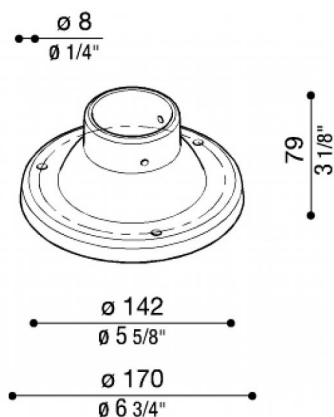

Socle Ø170 mm pour poteau Still

Lombardo.

LB11812

Généralités

Fabricant:	Lombardo S.r.l.
Code de l'Article:	LB11812
Pièces par carton:	7

Caractéristiques

Produits associés:	Line 330, Line 220 Zero, Line 220, Line Down, Line, Airy Top Tonda 300, Airy Tonda 300, Airy ovale 300, Airy Plus Ovale 300, Airy Plus Tonda 300, Airy Plus Top Ovale 300, Airy Plus Top Tonda 300, Airy Top Ovale 300, Trend U&D 110 Blade, Stik 200 Opal, Trend 110, Trend U&D 110, Stik 60 Flat Opal, Stik 60 Flat Trasp, Stik 60 Opal, Stik 60 Trasp, Green, Trend 60, Trend 60 Blade, Trend U&D 60, Trend U&D 60 Doppio Blade, Trend U&D 60 Blade, Lula, Lula UP, Clic Post, Clic Up Post
--------------------	--

Normes et marques de conformité:

Désignation du produit:

Socles en fibre de verre - nylon pour poteau diam.60 mm. Convient uniquement pour les poteaux STILL jusqu'à 1500mm.