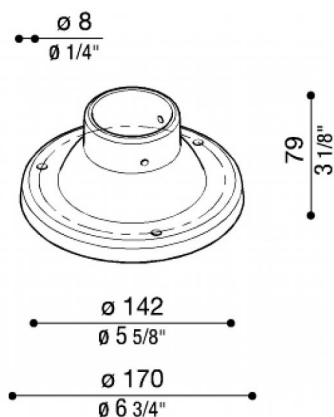

Socle Ø170 mm pour poteau Still

Lombardo.

LB11812

Généralités

Fabricant:	Lombardo S.r.l.
Réf.:	LB11812
Pièces par carton:	7

Caractéristiques

Produits associés:	Airy Top Tonda 300, Line, Line Down, Line 220, Line 220 Zero, Line 330, Airy Top Ovale 300, Airy Tonda 300, Airy Plus Top Tonda 300, Airy Plus Top Ovale 300, Airy Plus Tonda 300, Airy Plus Ovale 300, Airy ovale 300, Trend 110, Green, Trend U&D 110 Blade, Trend U&D 110, Trend U&D 60 Doppio Blade, Trend U&D 60, Trend 60 Blade, Trend 60, Trend U&D 60 Blade, Lula UP, Lula
--------------------	------------------------------------------------------------------------------------------------------------------------------------------------------------------------------------------------------------------------------------------------------------------------------------------------------------------------------------------------------------------------------------

Normes et marques de conformité:

Désignation du produit:

Socles en fibre de verre - nylon pour poteau diam.60 mm. Convient uniquement pour les poteaux STILL jusqu'à 1500mm.