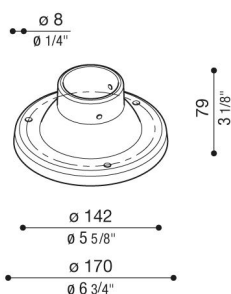

Socle Ø170 mm pour poteau Still

Lombardo.

LB11812

Généralités

Fabricant:	Lombardo S.r.l.
Code de l'Article:	LB11812
Pièces par carton:	7

Caractéristiques

Produits associés:	Line, Line Down, Line 220, Line 220 Zero, Line 330, Airy Top Tonda 300, Airy Top Ovale 300, Airy Tonda 300, Airy Plus Top Tonda 300, Airy Plus Top Ovale 300, Airy Plus Tonda 300, Airy Plus Ovale 300, Airy ovale 300, Trend 110, Stik 60 Trasp, Stik 60 Opal, Stik 60 Flat Opal, Stik 200 Opal, Trend U&D 110 Blade, Trend U&D 110, Trend 60, Trend U&D 60 Blade, Trend U&D 60 Doppio Blade, Trend U&D 60, Trend 60 Blade, Clic Post, Clic Up Post
--------------------	------------------------------------------------------------------------------------------------------------------------------------------------------------------------------------------------------------------------------------------------------------------------------------------------------------------------------------------------------------------------------------------------------------------------------------------------------

Normes et marques de conformité:

Désignation du produit:

Socles en fibre de verre - nylon pour poteau diam.60 mm.
Convient uniquement pour les poteaux STILL jusqu'à 1500mm.