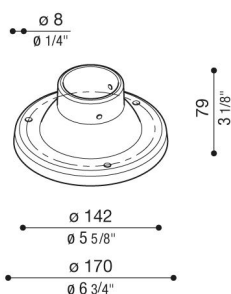

Socle Ø170 mm pour poteau Still

Lombardo.

LB11811

Généralités

Fabricant:	Lombardo S.r.l.
Code de l'Article:	LB11811
Pièces par carton:	7

Caractéristiques

Produits associés:	Line, Line Down, Line 220, Line 220 Zero, Line 330, Airy Top Tonda 300, Airy Top Ovale 300, Airy Tonda 300, Airy Plus Top Tonda 300, Airy Plus Top Ovale 300, Airy Plus Tonda 300, Airy Plus Ovale 300, Airy ovale 300, Trend 110, Stik 60 Trasp, Stik 60 Opal, Stik 60 Flat Trasp, Stik 60 Flat Opal, Stik 200 Opal, Trend U&D 110 Blade, Trend U&D 110, Trend 60, Trend U&D 60 Blade, Trend U&D 60 Doppio Blade, Trend U&D 60, Trend 60 Blade, Clic Post, Clic Up Post
--------------------	--

Normes et marques de conformité:

Désignation du produit:

Socles en fibre de verre - nylon pour poteau diam.60 mm.
Convient uniquement pour les poteaux STILL jusqu'à 1500mm.