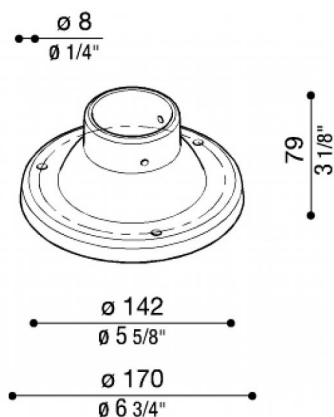

# Socle Ø170 mm pour poteau Still

**Lombardo.**

LB11811

## Généralités

Fabricant:	Lombardo S.r.l.
Code de l'Article:	LB11811
Pièces par carton:	7