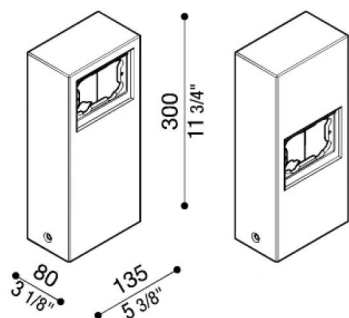

Poteau aluminium pour Stile Next

Lombardo.

LB1100004

Généralités

Fabricant: Lombardo S.r.l.
Réf.: LB1100004
Pièces par carton: 1

Caractéristiques

Produits associés: Stile Next 503, Stile Next 503 Asimmetrico

Normes et marques de conformité:

Désignation du produit:

Poteau multifonctionnel pour Stile Next 503 – Stile Next asimmetrico. Adapté à l'usage à l'extérieur et pour une application au sol. Poteau réalisé en aluminium injecté; haute résistance à l'oxydation, grâce à un traitement de passivation à base de zirconium et laquage poudre à base de résines polyesters, fixées aux rayons UV. Fixation comprise.