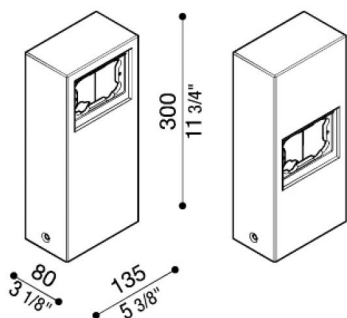

Poteau aluminium pour Stile Next

Lombardo.

LB1100002

Généralités

Fabricant: Lombardo S.r.l.
Réf.: LB1100002
Pièces par carton: 1

Caractéristiques

Produits associés: Stile Next 503, Stile Next 503 Asimmetrico

Normes et marques de conformité:

Désignation du produit:

Poteau multifonctionnel pour Stile Next 503 – Stile Next asimmetrico. Adapté à l'usage à l'extérieur et pour une application au sol. Poteau réalisé en aluminium injecté; haute résistance à l'oxydation, grâce à un traitement de passivation à base de zirconium et laquage poudre à base de résines polyesters, fixées aux rayons UV. Fixation comprise.