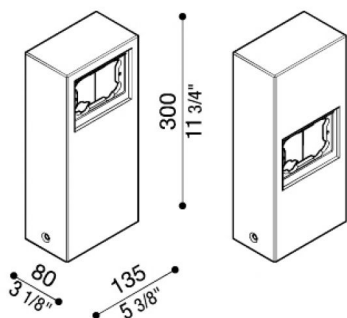

Poteau aluminium pour Stile Next

Lombardo.

LB1100002

Généralités

Fabricant: Lombardo S.r.l.
Réf.: LB1100002
Pièces par carton: 1

Caractéristiques

Produits associés: Stile Next 503, Stile Next 503 Asimmetrico

Normes et marques de conformité: 

Désignation du produit:

Poteau multifonctionnel pour Stile Next 503 – Stile Next asimmetrico. Adapté à l'usage à l'extérieur et pour une application au sol. Poteau réalisé en aluminium injecté; haute résistance à l'oxydation, grâce à un traitement de passivation à base de zirconium et laquage poudre à base de résines polyesters, fixées aux rayons UV. Fixation comprise.