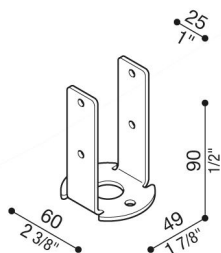

Plaque de base rétractable

Lombardo.

LB1130006

Généralités

Fabricant:	Lombardo S.r.l.
Réf.:	LB1130006
Pièces par carton:	1

Caractéristiques

Produits associés:	Lula UP, Trend 110, Lula, Trend U&D 60 Doppio Blade, Trend 60, Trend 60 Blade, Airy Plus Ovale 300, Line 220, Line 220 Zero, Line 330, Airy ovale 300, Airy Tonda 300, Airy Plus Tonda 300, Line Down, Line, Airy Plus Top Ovale 300, Airy Plus Top Tonda 300, Airy Top Ovale 300, Airy Top Tonda 300, Green
--------------------	--

Normes et marques de conformité:

Désignation du produit:

Solution alternative à l'enfouissement traditionnel ou mise en place moyennant un étrier de fixation rétractable du pieu post.

Insérer le poteau Still sur l'étrier pré-percé de 3 mm, réalisé en fer galvanisé à chaud par immersion.

Accessoire ne convenant pas à des poteaux Still de plus de 1500mm de haut.