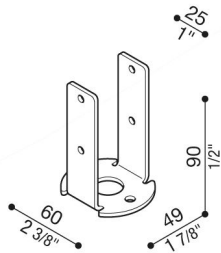

# Plaque de base rétractable

**Lombardo.**

LB1130006

## Généralités

Fabricant:	Lombardo S.r.l.
Réf.:	LB1130006
Pièces par carton:	1

## Caractéristiques

Produits associés:	Lula UP, Trend 110, Lula, Trend U&D 60 Doppio Blade, Trend 60, Trend 60 Blade, Airy Plus Ovale 300, Line 220, Line 220 Zero, Line 330, Airy ovale 300, Airy Tonda 300, Airy Plus Tonda 300, Line Down, Line, Airy Plus Top Ovale 300, Airy Plus Top Tonda 300, Airy Top Ovale 300, Airy Top Tonda 300, Green
--------------------	--