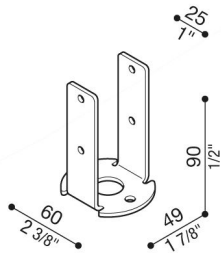

Plaque de base rétractable

LB1130006

Lombardo.

Généralités

Fabricant:	Lombardo S.r.l.
Code de l'Article:	LB1130006
Pièces par carton:	1

Caractéristiques

Produits associés:	Stik 60 Trasp, Stik 200 Opal, Stik 60 Opal, Stik 60 Flat Trasp, Stik 60 Flat Opal, Trend 110, Trend U&D 60 Doppio Blade, Trend 60 Blade, Trend 60, Airy Plus Ovale 300, Line 220, Line 220 Zero, Line 330, Airy Plus Tonda 300, Airy Tonda 300, Airy ovale 300, Line Down, Airy Plus Top Ovale 300, Airy Plus Top Tonda 300, Airy Top Ovale 300, Airy Top Tonda 300, Line
--------------------	---

Normes et marques de conformité:

Désignation du produit:

Solution alternative à l'enfouissement traditionnel ou mise en place moyennant un étrier de fixation rétractable du pieu post.

Insérer le poteau Still sur l'étrier pré-percé de 3 mm, réalisé en fer galvanisé à chaud par immersion.

Accessoire ne convenant pas à des poteaux Still de plus de 1500mm de haut.