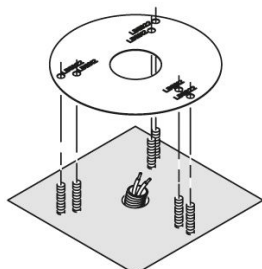

# Gabarit, tire-fond et visserie pour Socle poteau Still

**Lombardo.**

LB11254

## Généralités

Fabricant:	Lombardo S.r.l.
Code de l'Article:	LB11254
Pièces par carton:	1

## Caractéristiques

Produits associés:	Kit 02 - Stile Next Post, Line, Line Down, Line 220, Line 220 Zero, Line 330, Airy Top Tonda 300, Airy Top Ovale 300, Airy Tonda 300, Airy Plus Top Tonda 300, Airy Plus Top Ovale 300, Airy Plus Tonda 300, Airy Plus Ovale 300, Airy ovale 300, Stik 200 Opal, Stik 60 Flat Opal, Stik 60 Trasp, Stik 60 Opal, Stik 60 Flat Trasp, Trend U&D 110, Trend U&D 110 Blade, Trend 110, Trend 60 Blade, Trend U&D 60 Blade, Trend U&D 60 Doppio Blade, Trend U&D 60, Trend 60, Clic Post, Clic Up Post
--------------------	--

## Désignation du produit:

Gabarit, tire-fond et visserie pour l'ancrage du socle au sol.