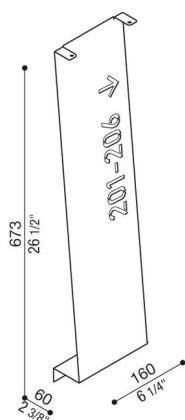

Cover Arke 700

LB14102W

Lombardo.

Généralités

Fabricant:	Lombardo S.r.l.
Code de l'Article:	LB14102W
Pièces par carton:	

Caractéristiques

Produits associés:	Arke 700
--------------------	----------

Normes et marques de conformité:	CE UK EA
----------------------------------	-------------

Désignation du produit:

Une coque personnalisable qui permet de transformer l'Arke en version « full » ou « full code ».