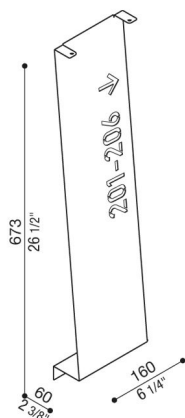

Cover Arke 700

LB14102W

Lombardo.

Généralités

Fabricant: Lombardo S.r.l.
Code de l'Article: LB14102W
Pièces par carton:

Caractéristiques

Produits associés: Arke 700

Normes et marques de conformité: 

Désignation du produit:

Une coque personnalisable qui permet de transformer l'Arke en version full ou full code.