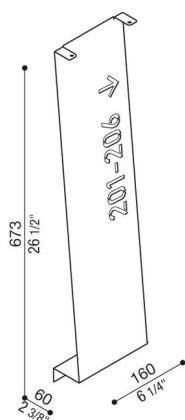

Cover Arke 700

LB14102M

Lombardo.

Généralités

Fabricant:	Lombardo S.r.l.
Code de l'Article:	LB14102M
Pièces par carton:	

Caractéristiques

Produits associés:	Arke 700
--------------------	----------

Normes et marques de conformité:	CE UK EA
----------------------------------	----------

Désignation du produit:

Une coque personnalisable qui permet de transformer l'Arke en version « full » ou « full code ».