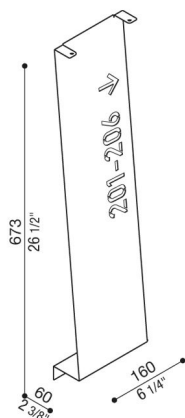

Cover Arke 700

LB14102M

Lombardo.

Généralités

Fabricant: Lombardo S.r.l.
Code de l'Article: LB14102M
Pièces par carton:

Caractéristiques

Produits associés: Arke 700

Normes et marques de conformité: 

Désignation du produit:

Une coque personnalisable qui permet de transformer l'Arke en version full ou full code.