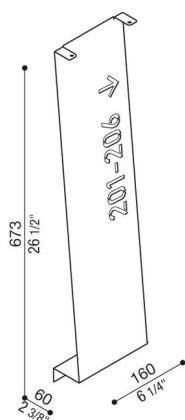

# Cover Arke 700

LB14102L

**Lombardo.**

## Généralités

Fabricant:	Lombardo S.r.l.
Code de l'Article:	LB14102L
Pièces par carton:	