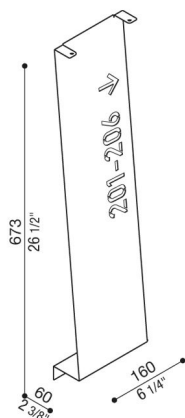

Cover Arke 700

LB14102L

Lombardo.

Généralités

Fabricant: Lombardo S.r.l.
Code de l'Article: LB14102L
Pièces par carton:

Caractéristiques

Produits associés: Arke 700

Normes et marques de conformité: 

Désignation du produit:

Une coque personnalisable qui permet de transformer l'Arke en version full ou full code.