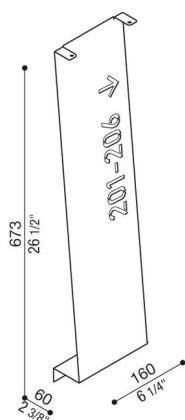

Cover Arke 700

LB14102D

Lombardo.

Généralités

Fabricant: Lombardo S.r.l.
Code de l'Article: LB14102D
Pièces par carton:

Caractéristiques

Produits associés: Arke 700

Normes et marques de conformité: 

Désignation du produit:

Une coque personnalisable qui permet de transformer l'Arke en version « full » ou « full code ».