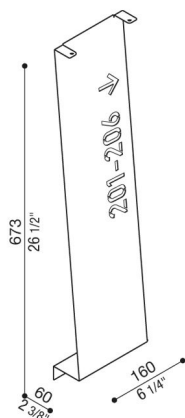

Cover Arke 700

LB14102B

Lombardo.

Généralités

Fabricant: Lombardo S.r.l.
Code de l'Article: LB14102B
Pièces par carton:

Caractéristiques

Produits associés: Arke 700

Normes et marques de conformité: 

Désignation du produit:

Une coque personnalisable qui permet de transformer l'Arke en version « full » ou « full code ».