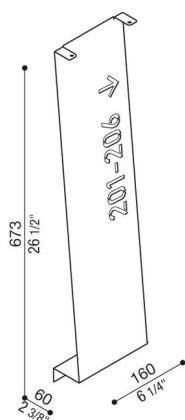

Cover Arke 700

LB14102B

Lombardo.

Généralités

Fabricant: Lombardo S.r.l.
Code de l'Article: LB14102B
Pièces par carton:

Caractéristiques

Produits associés: Arke 700

Normes et marques de conformité: 

Désignation du produit:

Une coque personnalisable qui permet de transformer l'Arke en version full ou full code.