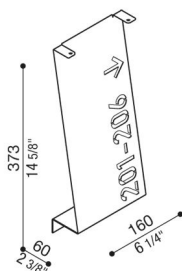

# Cover Arke 400

LB14101M

**Lombardo.**

## Généralités

Fabricant: Lombardo S.r.l.  
Code de l'Article: LB14101M  
Pièces par carton: