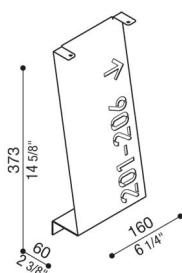

# Cover Arke 400

LB14101L

**Lombardo.**

## Généralités

Fabricant:	Lombardo S.r.l.
Code de l'Article:	LB14101L
Pièces par carton:	