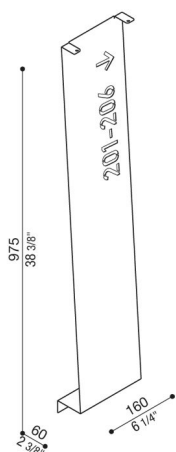

Cover Arke 1000

LB14103D

Lombardo.

Généralités

Fabricant: Lombardo S.r.l.
Code de l'Article: LB14103D
Pièces par carton:

Caractéristiques

Produits associés: Arke 1000

Normes et marques de conformité: 

Désignation du produit:

Une coque personnalisable qui permet de transformer l'Arke en version full ou full code.