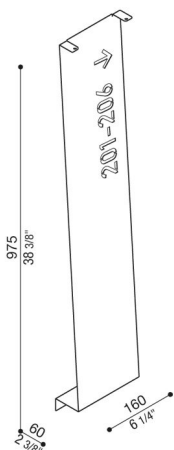

# Cover Arke 1000

LB14103B

**Lombardo.**

## Généralités

Fabricant: Lombardo S.r.l.  
Code de l'Article: LB14103B  
Pièces par carton: