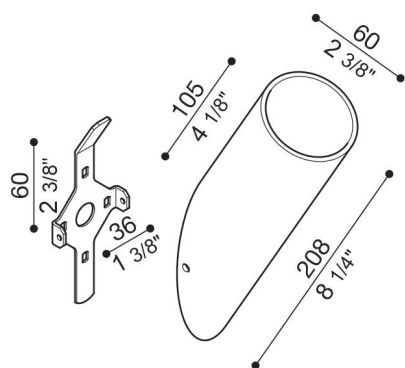

Bras Line/Line Down

LB1130010

Lombardo.

Généralités

Fabricant:	Lombardo S.r.l.
Réf.:	LB1130010
Pièces par carton:	1

Caractéristiques

Produits associés:	Line, Line Down
--------------------	-----------------

Normes et marques de conformité:	CE UK EA
----------------------------------	----------

Désignation du produit:

Bras diamètre 60 mm en Bayblend. Kit de fixation murale compris. Inclinaison de 30°.