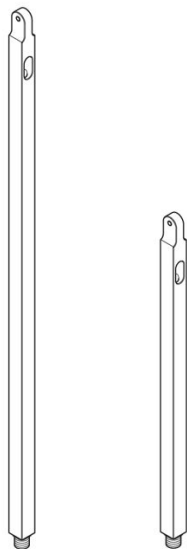

Bras Ago Q

LB126Q001M

Lombardo.

Généralités

Fabricant:	Lombardo S.r.l.
Code de l'Article:	LB126Q001M
Pièces par carton:	1

Caractéristiques

Produits associés:	Ago Q Wall Power, Ago Q Wall, Ago Q Garden, Ago Q Garden Power
--------------------	--

Normes et marques de conformité:

Désignation du produit:

Possibilité d'installation Ago Q sur bras, hauteur: 500 mm – 300 mm. Prévu pour installation au sol. Poteau en aluminium extrudé. Excellente résistance à l'oxydation grâce au traitement de passivation. Fourni avec une base en aluminium anodisé noir pour Ago Garden pour plus de stabilité.