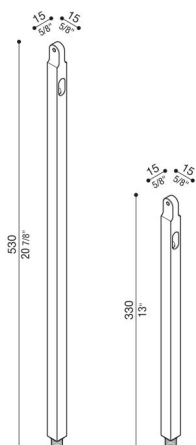

Bras Ago Q

LB126Q001M

Lombardo.

Généralités

Fabricant:	Lombardo S.r.l.
Code de l'Article:	LB126Q001M
Pièces par carton:	1

Caractéristiques

Produits associés:	Ago Q Wall Power, Ago Q Wall, Ago Q Garden, Ago Q Garden Power
--------------------	--

Normes et marques de conformité:

Désignation du produit:

Possibilité d'installation Ago Q sur bras, hauteur: 500 mm – 300 mm. Prévu pour installation au sol. Poteau en aluminium extrudé. Excellente résistance à l'oxydation grâce au traitement de passivation. Fourni avec une base en aluminium anodisé noir pour Ago Garden pour plus de stabilité.