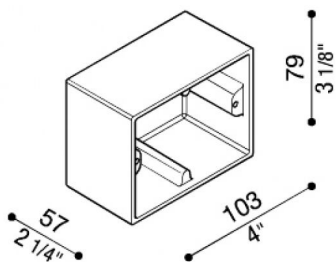

# Box aluminium 503

LB1184G

**Lombardo.**

## Généralités

Fabricant:	Lombardo S.r.l.
Réf.:	LB1184G
Pièces par carton:	4

## Désignation du produit:

Box pour le montage au mur en saillie (pas à encastrement).

Corps en aluminium primaire injecté EN-AB44100; haute résistance à l'oxydation grâce au traitement de passivation à base de zirconium et laquage poudre à base de résines polyesters, fixées au rayon UV.