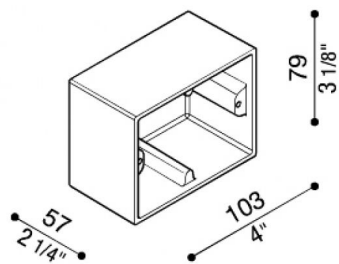

Box aluminium 503

LB1184G

Lombardo.

Généralités

Fabricant:	Lombardo S.r.l.
Code de l'Article:	LB1184G
Pièces par carton:	4

Caractéristiques

Produits associés:	Stile Next 503, Stile Next 503 Asimmetrico
--------------------	--

Normes et marques de conformité:	CE UK EA
----------------------------------	-------------

Désignation du produit:

Box pour le montage au mur en saillie (pas à encastrement).

Corps en aluminium primaire injecté EN-AB44100; haute résistance à l'oxydation grâce au traitement de passivation à base de zirconium et laquage poudre à base de résines polyesters, fixées au rayon UV.