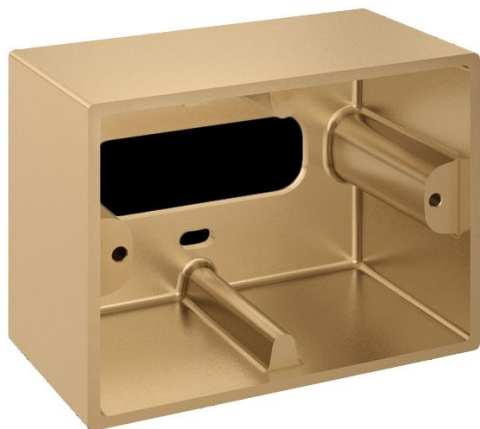

Box aluminium 503

LB1184G

Lombardo.

Généralités

Fabricant:	Lombardo S.r.l.
Réf.:	LB1184G
Pièces par carton:	4

Caractéristiques

Produits associés:	Stile Next 503, Stile Next 503 Asimmetrico
--------------------	--

Normes et marques de conformité:	CE UK EA
----------------------------------	-------------

Désignation du produit:

Box pour le montage au mur en saillie (pas à encastrement).

Corps en aluminium primaire injecté EN-AB44100; haute résistance à l'oxydation grâce au traitement de passivation à base de zirconium et laquage poudre à base de résines polyesters, fixées au rayon UV.