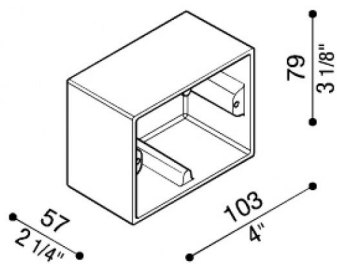

Box aluminium 503

LB1184G

Lombardo.

Généralités

Fabricant:	Lombardo S.r.l.
Réf.:	LB1184G
Pièces par carton:	4

Caractéristiques

Produits associés:	Stile Next 503, Stile Next 503 Asimmetrico
--------------------	--

Normes et marques de conformité:	CE UK EA
----------------------------------	-------------

Désignation du produit:

Box pour le montage au mur en saillie (pas à encastrement).

Corps en aluminium primaire injecté EN-AB44100; haute résistance à l'oxydation grâce au traitement de passivation à base de zirconium et laquage poudre à base de résines polyesters, fixées au rayon UV.