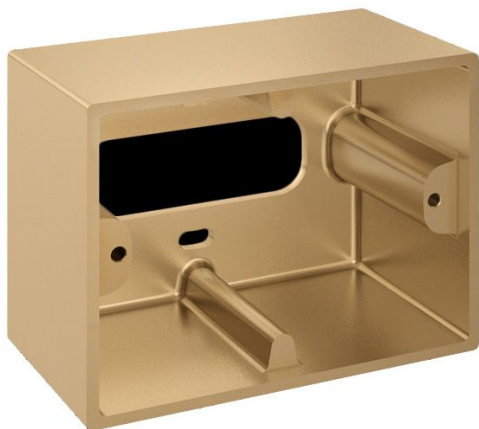

# Box aluminium 503

LB1184G

**Lombardo.**

## Généralités

Fabricant:	Lombardo S.r.l.
Réf.:	LB1184G
Pièces par carton:	4

## Caractéristiques

Produits associés:	Stile Next 503, Stile Next 503 Asimmetrico
--------------------	--

Normes et marques de conformité:	CE UK EA
----------------------------------	-------------

## Désignation du produit:

Box pour le montage au mur en saillie (pas à encastrement).

Corps en aluminium primaire injecté EN-AB44100; haute résistance à l'oxydation grâce au traitement de passivation à base de zirconium et laquage poudre à base de résines polyesters, fixées au rayon UV.