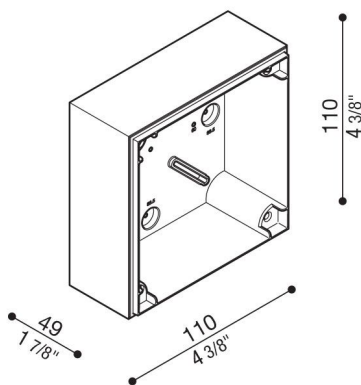

## Généralités

Fabricant:	Lombardo S.r.l.
Code de l'Article:	LB1300004
Pièces par carton:	1

## Désignation du produit:

Boîte de dérivation pour montage en saille (pas à encastrer).

Convient pour l'installation sur des boîtes standards 502 et 503.

Corps en polycarbonate complet avec gabarit de perçage pour entrée de tube standard  $\varnothing 16-20$  mm.