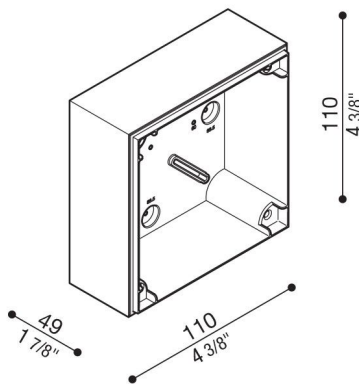

## Généralités

Fabricant:	Lombardo S.r.l.
Code de l'Article:	LB1300003
Pièces par carton:	1

## Désignation du produit:

Boîte de dérivation pour montage en saille (pas à encastrer).

Convient pour l'installation sur des boîtes standards 502 et 503.

Corps en polycarbonate complet avec gabarit de perçage pour entrée de tube standard  $\varnothing 16-20$  mm.