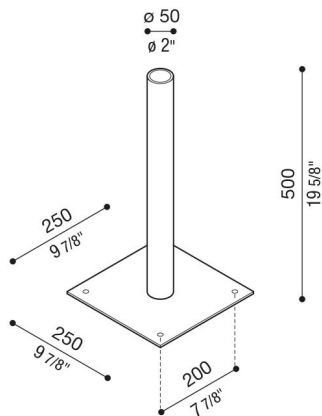

Base de fixation de poteau Still

Lombardo.

LB11826

Généralités

Fabricant: Lombardo S.r.l.
Code de l'Article: LB11826
Pièces par carton:

Caractéristiques

Produits associés: Flag 330 Post, Flag 200 Post, Kit 07 - Tag 110 Post, Kit 09 - Tag 210 Asimmetrico Post, Kit 21 - Tag 210 Asimmetrico Side Post, Kit 19 - Tag 110 Side Post, Kit 20 - Tag 210 Side Post, Kit 08 - Tag 210 Post, Line 330

Normes et marques de conformité:

Désignation du produit:

Base pour fixer le poteau Still au-dessus du sol. Convient aux poteaux de plus de 2 mètres de haut. Tiges de fixation incluses.