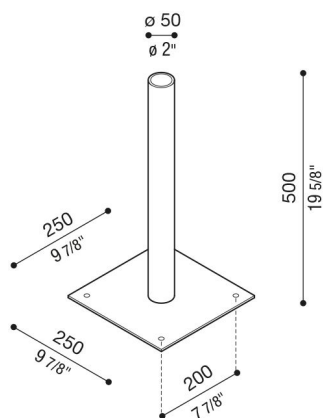

# Base de fixation de poteau Still

**Lombardo.**

LB11822

## Généralités

Fabricant: Lombardo S.r.l.  
Code de l'Article: LB11822  
Pièces par carton:

## Caractéristiques

Produits associés: Flag 330 Post, Flag 200 Post, Kit 07 - Tag 110 Post, Kit 09 - Tag 210 Asimmetrico Post, Kit 21 - Tag 210 Asimmetrico Side Post, Kit 19 - Tag 110 Side Post, Kit 20 - Tag 210 Side Post, Kit 08 - Tag 210 Post, Line 330