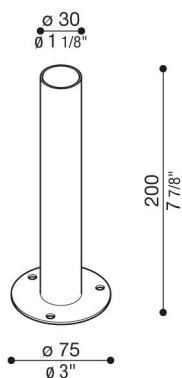

Base de fixation de poteau Forty

LB1480001

Lombardo.

Généralités

Fabricant: Lombardo S.r.l.
Code de l'Article: LB1480001
Pièces par carton:

Caractéristiques

Produits associés: Clic Post, Clic Up Post, Kit Clic Post 40 H1000, Kit Clic Post 40 H1500, Kit Clic Up Post 40 H1000, Kit Clic Up Post 40 H1500

Normes et marques de conformité:

Désignation du produit:

Base pour fixer le poteau Forty au-dessus du sol.