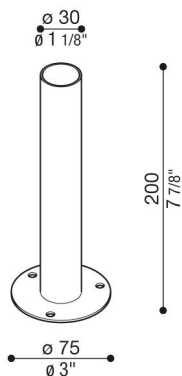

# Base de fixation de poteau Forty

LB1480001

**Lombardo.**

## Généralités

Fabricant: Lombardo S.r.l.  
Réf.: LB1480001  
Pièces par carton:

## Désignation du produit:

Base pour fixer le poteau Forty au-dessus du sol.