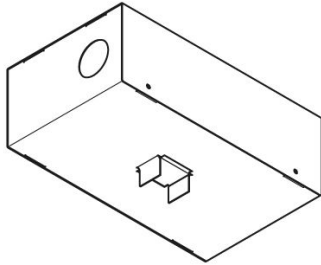

# Armature à encastrer Kura X1

**Lombardo.**

LB1470002

## Généralités

Fabricant: Lombardo S.r.l.  
Code de l'Article: LB1470002  
Pièces par carton:

## Désignation du produit:

Boîte à encastrer pour les pièces en béton.