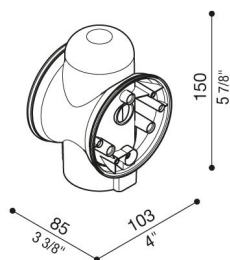

Adaptateur poteau Still Ø60

Lombardo.

LB11312

Généralités

Fabricant:	Lombardo S.r.l.
Code de l'Article:	LB11312
Pièces par carton:	5

Caractéristiques

Produits associés:	Airy ovale 300, Airy Plus Tonda 300, Airy Tonda 300, Airy Plus Top Ovale 300, Airy Plus Top Tonda 300, Airy Top Ovale 300, Airy Top Tonda 300
--------------------	---

Normes et marques de conformité:

Désignation du produit:

Adaptateur diam. 60 mm en polycarbonate avec bouchon de fermeture pour utilisation avec une seule sortie (un seul point lumière).