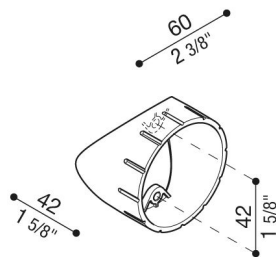

Adaptateur Latéral Pour Poteau Still

Lombardo.

Ø 60 Tag

LB1150039

Généralités

Installation:	Poteau 1 de lampe
Fabricant:	Lombardo S.r.l.
Design:	Design by Giancarlo Alci
Code de l'Article:	LB1150039
Pièces par carton:	1

Caractéristiques

Produits associés:	Tag 210 Power, Tag 110, Tag 210
--------------------	---------------------------------

Normes et marques de conformité:

Désignation du produit:

Adaptateur en polycarbonate noir pour installation latérale sur poteau standard Ø60 mm. Possibilité de régler la rotation de l'adaptateur à 360°. Produit pour accompagner l'adaptateur "Poteau Post Ø60 Tag", pas inclus.