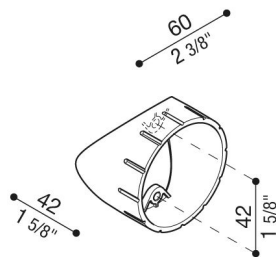

Adaptateur Latéral Pour Poteau Still

Lombardo.

Ø 60 Tag

LB1150038

Généralités

Installation:	Poteau 1 de lampe
Fabricant:	Lombardo S.r.l.
Design:	Design by Giancarlo Alci
Code de l'Article:	LB1150038
Pièces par carton:	1

Caractéristiques

Produits associés:	Tag 210 Power, Tag 110, Tag 210
--------------------	---------------------------------

Normes et marques de conformité:

Désignation du produit:

Adaptateur en polycarbonate noir pour installation latérale sur poteau standard Ø60 mm. Possibilité de régler la rotation de l'adaptateur à 360°. Produit pour accompagner l'adaptateur "Poteau Post Ø60 Tag", pas inclus.