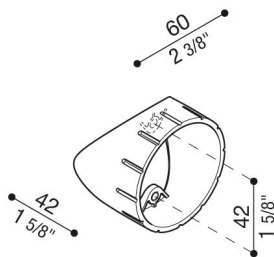

Adaptateur Latéral Pour Poteau Still

Lombardo.

Ø 60 Tag

LB1150037

Généralités

Installation:	Poteau 1 de lampe
Fabricant:	Lombardo S.r.l.
Design:	Design by Giancarlo Alci
Code de l'Article:	LB1150037
Pièces par carton:	1

Caractéristiques

Produits associés:	Tag 210 Power, Tag 110, Tag 210
--------------------	---------------------------------

Normes et marques de conformité:

Désignation du produit:

Adaptateur en polycarbonate noir pour installation latérale sur poteau standard Ø60 mm. Possibilité de régler la rotation de l'adaptateur à 360°. Produit pour accompagner l'adaptateur "Poteau Post Ø60 Tag", pas inclus.