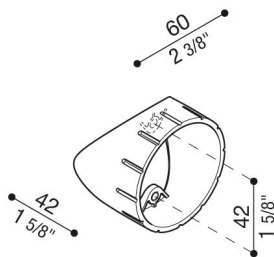

Adaptateur Latéral Pour Poteau Still

Lombardo.

Ø 60 Tag

LB1150036

Généralités

Installation:	Poteau 1 de lampe
Fabricant:	Lombardo S.r.l.
Design:	Design by Giancarlo Alci
Code de l'Article:	LB1150036
Pièces par carton:	1

Caractéristiques

Produits associés:	Tag 210 Power, Tag 110, Tag 210
--------------------	---------------------------------

Normes et marques de conformité:

Désignation du produit:

Adaptateur en polycarbonate noir pour installation latérale sur poteau standard Ø60 mm. Possibilité de régler la rotation de l'adaptateur à 360°. Produit pour accompagner l'adaptateur "Poteau Post Ø60 Tag", pas inclus.