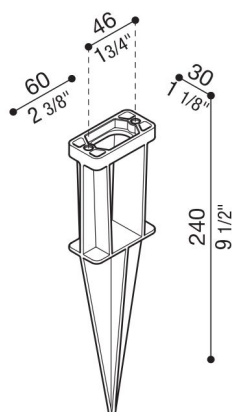

LB1150035

Généralités

Fabricant:	Lombardo S.r.l.
Design:	Design by Giancarlo Alci
Code de l'Article:	LB1150035
Pièces par carton:	1

Caractéristiques

Produits associés:	Tag 110 White, Pad Maxi, Pad, Delta 0 Asimmetrico, Delta 0 Simmetrico, Delta 0 Arc, Delta 0 Soft, Tag 110, Tag 210 White, Pik 160 H 250, Pad Mini, Tag 210, Tag 210 Asimmetrico, Noa 50, Noa 100, Pik 80 H 500, Pik 80 H 250, Pik 160 H 500, Pad Maxi RGBW, Pik 160 H 750, Pik 80 H 750, Pad RGBW, Tag 210 Power, Pod 500, Pod 750, Pod 250
--------------------	---

Normes et marques de conformité:

Désignation du produit:

Accessoire de jardin en matériau thermoplastique. Également adapté à l'usage à l'extérieur. Convient pour une utilisation au sol.