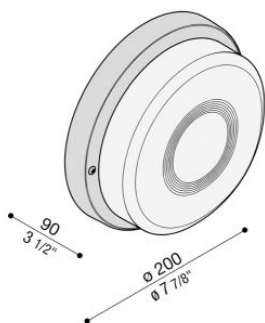

Tartaruga Tonda 200 Senza Gabbia

Lombardo.

LB46521

Información técnica:

| | |
|---------------------------------|----------------------|
| Instalación: | Pared, Techo |
| Acabado: | Blanco moldeado |
| Tipo de difusor: | Cristal transparente |
| Tipo de lámpara: | Lamp |
| CRI: | >80 |
| Riesgo fotobiológico: | RG0 |
| Tipo de adaptador de casquillo: | E27 |
| Lamp max: | 1X75 |
| CFL: | 1X11 |
| Clase de aislamiento: | □ CL.II |
| Grado de protección: | IP 44 |
| Resistencia a la rotura: | IK 06 1J xx3 |
| Normas y marcas de conformidad: | CE UK ER |

Base de tecnopolímero. Dim. máx. lámparas: E27 120 mm
Ø 45 mm

Tartaruga Tonda 200 Senza Gabbia

Lombardo.

LB46521