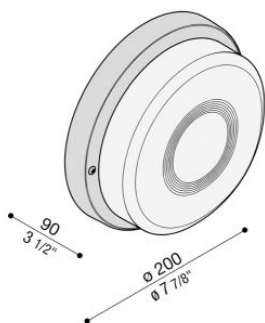

# Tartaruga Tonda 200 Senza Gabbia

**Lombardo.**

LB46521

## Información técnica:

Instalación:	Pared, Techo
Acabado:	Blanco moldeado
Tipo de difusor:	Cristal transparente
Tipo de lámpara:	Lamp
CRI:	>80
Riesgo fotobiológico:	RG0
Tipo de adaptador de casquillo:	E27
Lamp max:	1X75
CFL:	1X11
Clase de aislamiento:	□ CL.II
Grado de protección:	<b>IP 44</b>
Resistencia a la rotura:	<b>IK 06 1J xx3</b>
Normas y marcas de conformidad:	CE UK ER

Base de tecnopolímero. Dim. máx. lámparas: E27 120 mm  
Ø 45 mm