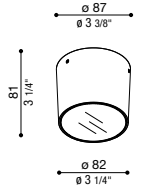

Noa

Noa 50 Top

IP66 IK 10 20J xx9   

LED	W	LM	REAL LM	COL.	CODE **	* OPTIC	* LED COLOUR
9	1000	750	  AC DIRECT		LL133040□□	D Diff. S 25° M 40° L 60°	N 4000K 3 3000K, lm -5% 2 2700K, lm -5%
					LL133041□□		
					LL133042□□		
					LL133043□□		
9	1000	500	  AC DIRECT 		LL133044□□	D Diff. S 25° M 40° L 60°	N 4000K 3 3000K, lm -5% 2 2700K, lm -5%
					LL133045□□		
					LL133046□□		
					LL133047□□		

Noa 100 Top

IP66 IK 10 20J xx9   

LED	W	LM	REAL LM	COL.	CODE **	* OPTIC	* LED COLOUR
16	1750	1200	  AC DIRECT		LL133048□□	D Diff. S 25° M 40° L 60°	N 4000K 3 3000K, lm -5% 2 2700K, lm -5%
					LL133049□□		
					LL133050□□		
					LL133051□□		
16	1750	800	  AC DIRECT 		LL133052□□	D Diff. S 25° M 40° L 60°	N 4000K 3 3000K, lm -5% 2 2700K, lm -5%
					LL133053□□		
					LL133054□□		
					LL133055□□		