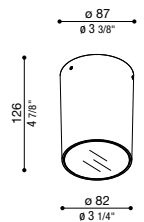

Noa

Noa 50 Top

IP66 IK 10 20J xx9   

LED	W	LM	REAL LM	COL.	CODE **	* OPTIC	* LED COLOUR
9	1000	750	  AC DIRECT		LL133040□□	D Diff. S 25° M 40° L 60°	N 4000K 3 3000K, lm -5% 2 2700K, lm -5%
					LL133041□□		
					LL133042□□		
					LL133043□□		
9	1000	500	  AC DIRECT 		LL133044□□	D Diff. S 25° M 40° L 60°	N 4000K 3 3000K, lm -5% 2 2700K, lm -5%
					LL133045□□		
					LL133046□□		
					LL133047□□		

Noa 100 Top

IP66 IK 10 20J xx9   

LED	W	LM	REAL LM	COL.	CODE **	* OPTIC	* LED COLOUR
16	1750	1200	  AC DIRECT		LL133048□□	D Diff. S 25° M 40° L 60°	N 4000K 3 3000K, lm -5% 2 2700K, lm -5%
					LL133049□□		
					LL133050□□		
					LL133051□□		
16	1750	800	  AC DIRECT 		LL133052□□	D Diff. S 25° M 40° L 60°	N 4000K 3 3000K, lm -5% 2 2700K, lm -5%
					LL133053□□		
					LL133054□□		
					LL133055□□		