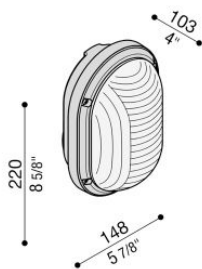

# Luce Mini Ovale 220

LB53621

**Lombardo.**

## Información técnica:

Instalación:	Pared, Techo, En superficie pared, En superficie techo
Acabado:	Blanco moldeado
Tipo de difusor:	Policarbonato
Tipo de lámpara:	Lamp
CRI:	>80
Riesgo fotobiológico:	RG1
Tipo de adaptador de casquillo:	E27
Lamp max:	1x60
CFL:	1x15
Clase de aislamiento:	□ CL.II
Grado de protección:	<b>IP 66</b>
Resistencia a la rotura:	<b>IK 09 10J xx7</b>
Normas y marcas de conformidad:	CE UK ER

Dim. máx. lámparas: E27 128 mm Ø 48 mm