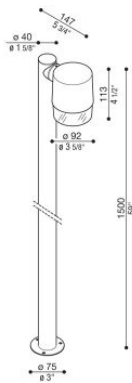

# Kit Clic Up Post 40 H1500

LU14816K

**Lombardo.**

## Información técnica:

Instalación:	Suelo
Material del cuerpo:	Polycarbonato
Acabado:	Corten
Tipo de difusor:	Polycarbonato
Tipo de lámpara:	Lamp
Riesgo fotobiológico:	RG0
Tipo de adaptador de casquillo:	GU10
Lamp max:	1x7
Clase de aislamiento:	□ CL.II
Grado de protección:	<b>IP 65</b>
Resistencia a la rotura:	<b>IK 06 1J xx3</b>
Normas y marcas de conformidad:	<b>CE UK EA</b>

Versión GU10: bombilla no incluida. Kit compuesto por Clic Post, Forty poste con tapa superior y Base de fijación del Poste Forty.