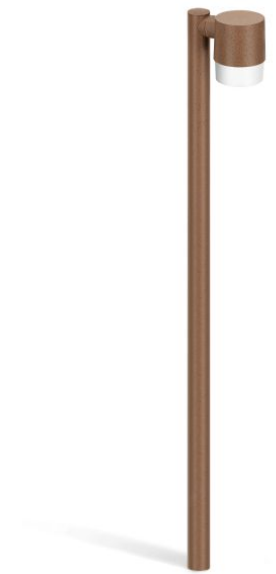

Kit Clic Up Post 40 H1500

LU14816K

Lombardo.

Información técnica:

Instalación:	Suelo
Material del cuerpo:	Polycarbonato
Acabado:	Corten
Tipo de difusor:	Polycarbonato
Tipo de lámpara:	Lamp
Riesgo fotobiológico:	RG0
Tipo de adaptador de casquillo:	GU10
Lamp max:	1x7
Clase de aislamiento:	□ CL.II
Grado de protección:	IP 65
Resistencia a la rotura:	IK 06 1J xx3
Normas y marcas de conformidad:	CE <small>UK</small> <small>EA</small>

Versión GU10: bombilla no incluida. Kit compuesto por Clic Post, Forty poste con tapa superior y Base de fijación del Poste Forty.

Kit Clic Up Post 40 H1500

LU14816K

Lombardo.

Kit Clic Up Post 40 H1500

Lombardo.