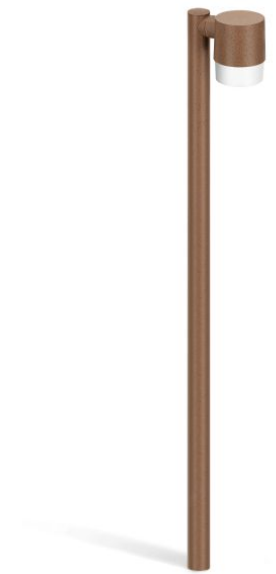

# Kit Clic Up Post 40 H1500

LU14816K

**Lombardo.**

## Información técnica:

Instalación:	Suelo
Material del cuerpo:	Polycarbonato
Acabado:	Corten
Tipo de difusor:	Polycarbonato
Tipo de lámpara:	Lamp
Riesgo fotobiológico:	RG0
Tipo de adaptador de casquillo:	GU10
Lamp max:	1x7
Clase de aislamiento:	□ CL.II
Grado de protección:	<b>IP 65</b>
Resistencia a la rotura:	<b>IK 06 1J xx3</b>
Normas y marcas de conformidad:	<b>CE UK EA</b>

Versión GU10: bombilla no incluida. Kit compuesto por Clic Post, Forty poste con tapa superior y Base de fijación del Poste Forty.