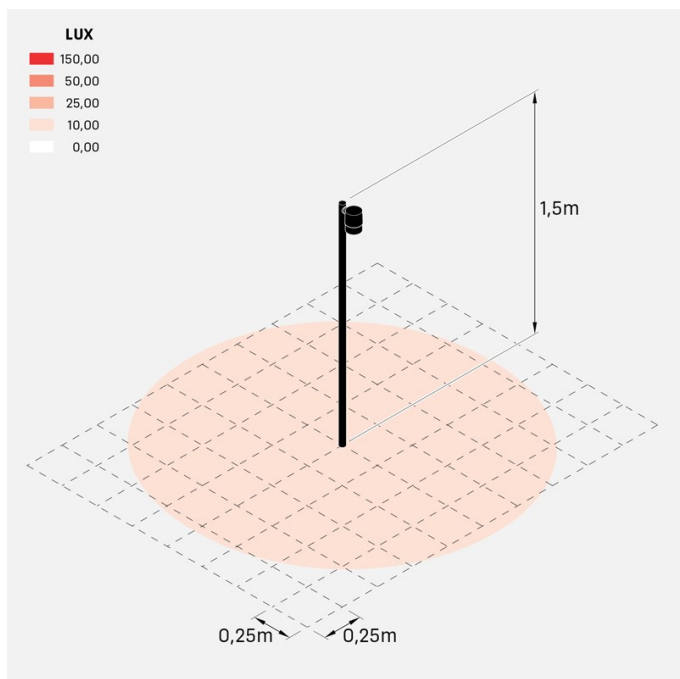

Kit Clic Up Post 40 H1500

Lombardo.

LU14816K

Simulación técnica de iluminación:

clic_up_kit_post40_H1500