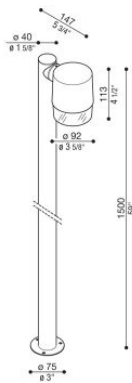

Kit Clic Up Post 40 H1500

LU14816K

Lombardo.

Información técnica:

Instalación:	Suelo
Material del cuerpo:	Polycarbonato
Acabado:	Corten
Tipo de difusor:	Polycarbonato
Tipo de lámpara:	Lamp
Riesgo fotobiológico:	RG0
Tipo de adaptador de casquillo:	GU10
Lamp max:	1x7
Clase de aislamiento:	□ CL.II
Grado de protección:	IP 65
Resistencia a la rotura:	IK 06 1J xx3
Normas y marcas de conformidad:	CE <small>UK</small> <small>EA</small>

Versión GU10: bombilla no incluida. Kit compuesto por Clic Post, Forty poste con tapa superior y Base de fijación del Poste Forty.

Kit Clic Up Post 40 H1500

LU14816K

Lombardo.

Kit Clic Up Post 40 H1500

Lombardo.