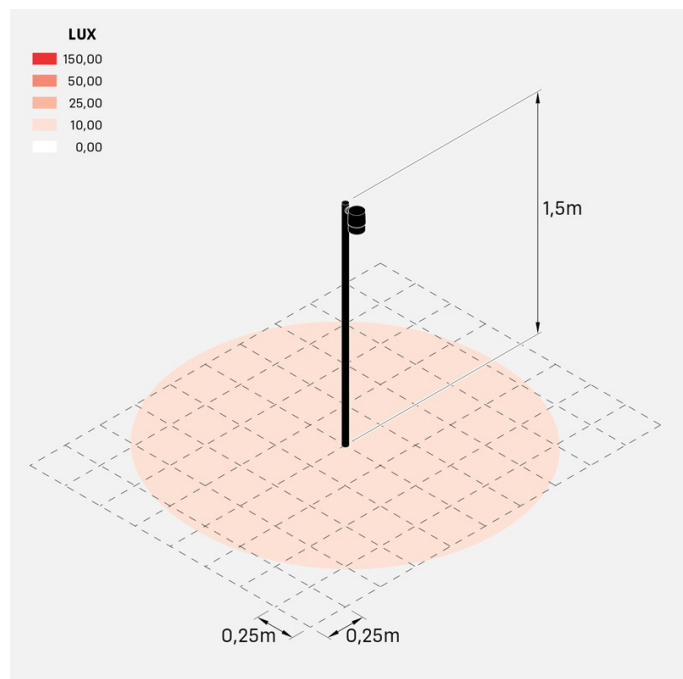

Kit Clic Up Post 40 H1500

Lombardo.

LU14816B

Simulación técnica de iluminación:

clic_up_kit_post40_H1500