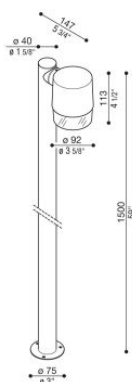

# Kit Clic Up Post 40 H1500

LU14816B

**Lombardo.**

## Información técnica:

Instalación:	Suelo
Material del cuerpo:	Polycarbonato
Acabado:	Negro RAL 9005
Tipo de difusor:	Polycarbonato
Tipo de lámpara:	Lamp
Riesgo fotobiológico:	RG0
Tipo de adaptador de casquillo:	GU10
Lamp max:	1x7
Clase de aislamiento:	□ CL.II
Grado de protección:	<b>IP 65</b>
Resistencia a la rotura:	<b>IK 06 1J xx3</b>
Normas y marcas de conformidad:	<b>CE UK EA</b>

Versión GU10: bombilla no incluida. Kit compuesto por Clic Post, Forty poste con tapa superior y Base de fijación del Poste Forty.