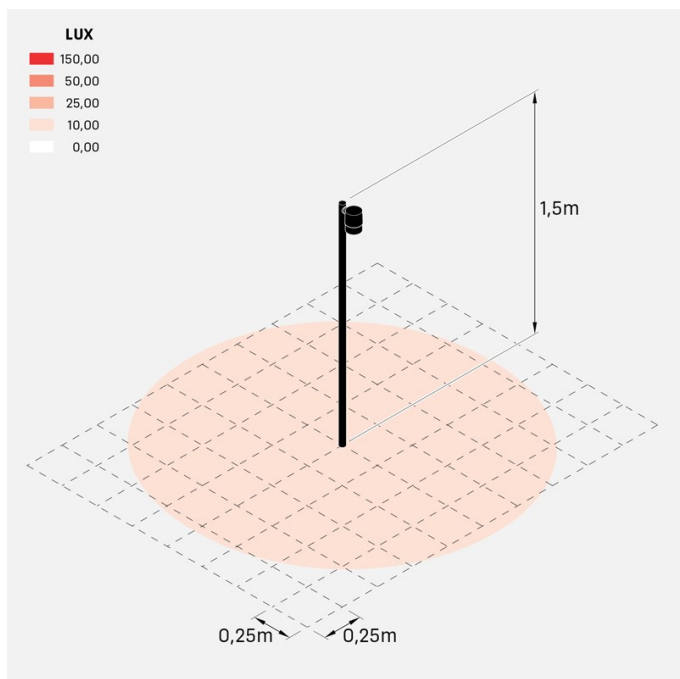

Kit Clic Up Post 40 H1500

Lombardo.

LU14816B

Simulación técnica de iluminación:

clic_up_kit_post40_H1500