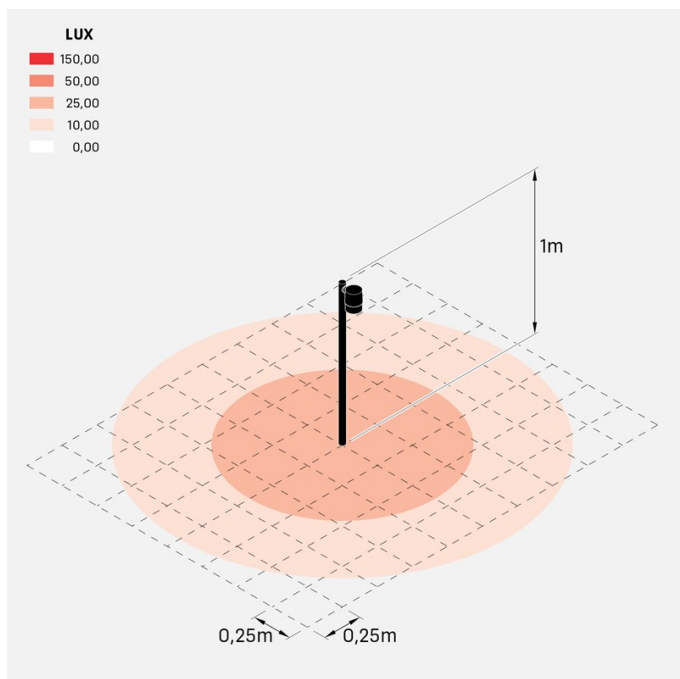

Kit Clic Up Post 40 H1000

Lombardo.

LU14815K

Simulación técnica de iluminación:

clic_up_kit_post40_H1000