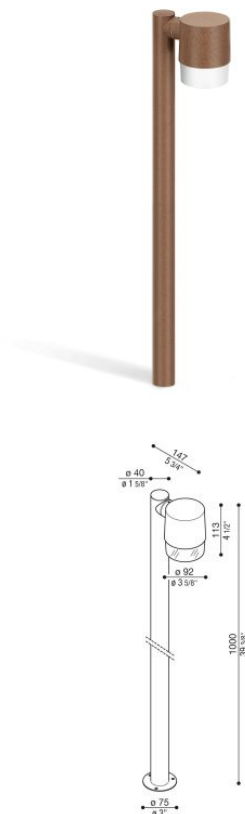

Kit Clic Up Post 40 H1000

LU14815K

Lombardo.

Información técnica:

Instalación:	Suelo
Material del cuerpo:	Polycarbonato
Acabado:	Corten
Tipo de difusor:	Polycarbonato
Tipo de lámpara:	Lamp
Riesgo fotobiológico:	RG0
Tipo de adaptador de casquillo:	GU10
Lamp max:	1x7
Clase de aislamiento:	□ CL.II
Grado de protección:	IP 65
Resistencia a la rotura:	IK 06 1J xx3
Normas y marcas de conformidad:	CE <small>UK</small> <small>EA</small>

Versión GU10: bombilla no incluida. Kit compuesto por Clic Post, Forty poste con tapa superior y Base de fijación del Poste Forty.

Kit Clic Up Post 40 H1000

LU14815K

Lombardo.

Kit Clic Up Post 40 H1000

Lombardo.