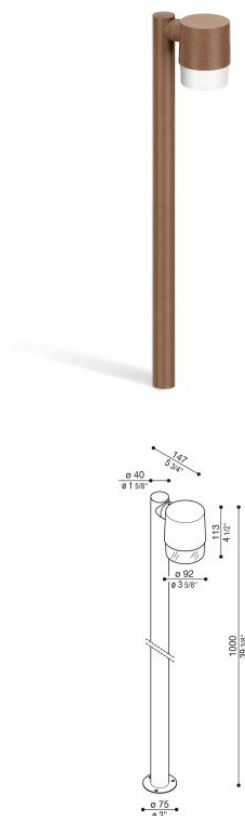

Kit Clic Up Post 40 H1000

LU14815K

Lombardo.

Información técnica:

Instalación:	Suelo
Material del cuerpo:	Polycarbonato
Acabado:	Corten
Tipo de difusor:	Polycarbonato
Tipo de lámpara:	Lamp
Riesgo fotobiológico:	RG0
Tipo de adaptador de casquillo:	GU10
Lamp max:	1x7
Clase de aislamiento:	□ CL.II
Grado de protección:	IP 65
Resistencia a la rotura:	IK 06 1J xx3
Normas y marcas de conformidad:	CE UK EA

Versión GU10: bombilla no incluida. Kit compuesto por Clic Post, Forty poste con tapa superior y Base de fijación del Poste Forty.

Kit Clic Up Post 40 H1000

LU14815K

Lombardo.

Kit Clic Up Post 40 H1000

Lombardo.